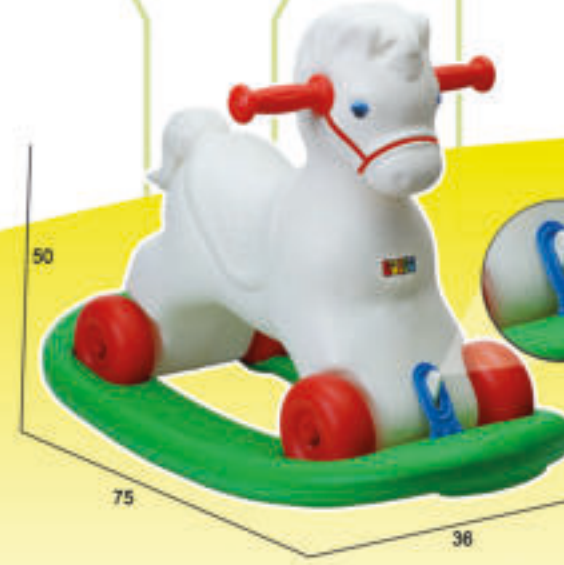

ŞEHİR
ARAÇLARI

İNŞAAT
ARAÇLARI

PUSH&GO
MINİ ARÇLAR

BULTAK
VOSVOS
ARABA

BULTAK
TREN

OYUN ÇİTİ

8 PARÇA ÇİT VE 8 PARÇA AYAKLIK

59

EL VE GÖZ
KORDİNASYONU

MOTOR
BECERİLERİ

DİKKAT
BECERİSİ

4 FARKLI RENK
SEÇENEĞİ İLE

DİĞER RENKLER

YENİ

İKİ KADEMELİ
SALLANAN AT

50

75

36

TEKERLEKLİ

SALLANMA
APARATI

G-trix®
66 - 124 - 246 PARÇA

HAYALİNDEKİ OYUNCAĞI KENDİN YAP

LÜKS
SALINCAK

4 FARKLI RENK
SEÇENEĞİ İLE