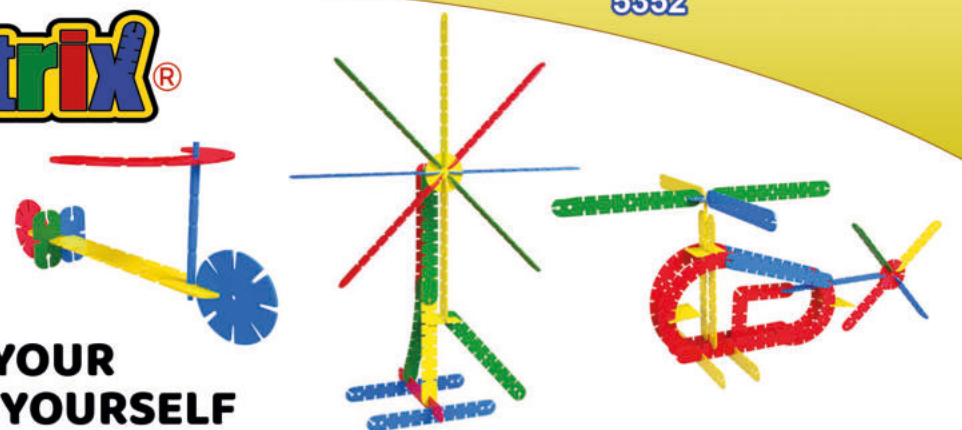

66 PCS
124 PCS
246 PCS

MAKE YOUR DREAM TOY YOURSELF