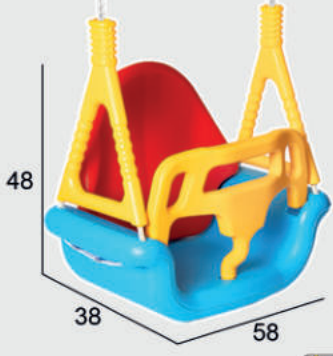

3. Uluslararası Elmas Ödülleri

YILIN İNOVATİF OYUNCAK ÜRETİM MARKASI

YENİ ÜRÜNLERİMİZ

ÜRÜN KODU
5390

SÜPER SALINCAK

12 AY İÇİN

24 AY İÇİN

36 AY İÇİN

91

PEDALLI

AYARLANABİLİR
KOLTUK

EL VE GÖZ
KORDINASYONU

MOTOR
BECERİLERİ

DIKKAT
BECERİSİ

6 kg

JUMBO PEDALLI TRAKTÖR